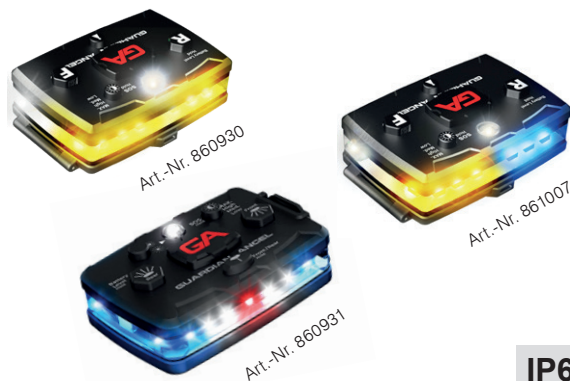

BodyLED-Sicherheitslampe

IP68

Technische Daten

Stromversorgung:	Lithium-Polymer-Akku 1'400mAh (1'500 bis 3'000 Ladezyklen)
Ladezeit bis zur Vollladung:	2h
Leuchtdauer (alle LEDs):	
– Blinkmodus:	
– MAX:	4.30h
– Hoch:	4.45h
– Mittel:	11h
– Niedrig:	>32h
– Volllicht:	
– MAX:	1.10h
– Hoch:	1.30h
– Mittel:	2.30h
– Niedrig:	18h
Schutzart:	IP68
Bestückung:	18xLED (Farben je nach Ausführung)
Gehäuse:	Verstärktes Glasfaser-Polycarbonat mit integriertem magnetischem Befestigungssystem
Magnettyp:	Neodym-Eisen-Bor-Magnet 9 kg Zugfestigkeit, NB42-Qualität
Temperaturbereich:	-40° C bis +110° C
Abmessungen (BxHxT):	69x47x25 mm
Gewicht:	92g
Entflammbarkeitsklasse:	UL746B, UL94
Lieferumfang:	1 BodyLED Sicherheitslampe 1 USB-C Ladekabel 1 Magnetbefestigung

Produkteigenschaften

- Sichtbarkeit aus sehr grossen Entfernungen – bis zu 5 Kilometer Sichtbarkeit durch Hochleistungs-LEDs, 360° Ausleuchtung
- diskrete Arbeitslichtfunktion – einzelner roter LED-Modus für schwach beleuchtete Umgebung (keine Blendung)
- vier verschiedene Helligkeitseinstellungen – niedrig, mittel, hoch und MAX
- SOS-Lichtfunktion
- wiederaufladbarer Lithium-Ionen-Akku mit USB-C Kabel
- Ladezustand der Batterie-Anzeige per Knopfdruck
- integriertes magnetisches Befestigungssystem – der Neodym-Magnet und der entsprechende Magnetclip (im Lieferumfang enthalten) können nahezu auf jeder Oberfläche befestigt werden
- intermittierendes Blinken oder Dauerlicht – zusätzlich können Vorder- und Rückseite der Leuchte gleichzeitig oder getrennt genutzt werden
- unabhängige Lichtsteuerung – 4 verschiedene Steuertasten, die eine Vielzahl von Beleuchtungsoptionen bieten, einschliesslich eines Notfall-Modus (Blitz)
- Schutzklasse IP68 – widerstandsfähig gegen Wasser, Staub und Stösse