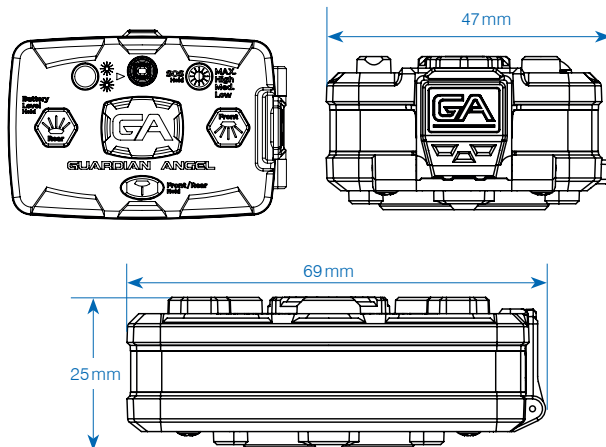

BodyLED-Sicherheitslampe

IP68

Technische Daten

Stromversorgung:	Lithium-Polymer-Akku 1'400mAh (1'500 bis 3'000 Ladezyklen)
Ladezeit bis zur Vollladung:	2h
Leuchtdauer (alle LEDs):	
– Blinkmodus:	
– MAX:	4.30h
– Hoch:	4.45h
– Mittel:	11h
– Niedrig:	>32h
– Volllicht:	
– MAX:	1.10h
– Hoch:	1.30h
– Mittel:	2.30h
– Niedrig:	18h
Schutzart:	IP68
Bestückung:	18xLED (Farben je nach Ausführung)
Gehäuse:	Verstärktes Glasfaser-Polycarbonat mit integriertem magnetischem Befestigungssystem
Magnettyp:	Neodym-Eisen-Bor-Magnet 9 kg Zugfestigkeit, NB42-Qualität
Temperaturbereich:	-40° C bis +110° C
Abmessungen (BxHxT):	69x47x25 mm
Gewicht:	92g
Entflammbarkeitsklasse:	UL746B, UL94
Lieferumfang:	1 BodyLED Sicherheitslampe 1 USB-C Ladekabel 1 Magnetbefestigung

Produkteigenschaften

- Sichtbarkeit aus sehr grossen Entfernungen – bis zu 5 Kilometer Sichtbarkeit durch Hochleistungs-LEDs, 360° Ausleuchtung
- diskrete Arbeitslichtfunktion – einzelner roter LED-Modus für schwach beleuchtete Umgebung (keine Blendung)
- vier verschiedene Helligkeitseinstellungen – niedrig, mittel, hoch und MAX
- SOS-Lichtfunktion
- wiederaufladbarer Lithium-Ionen-Akku mit USB-C Kabel
- Ladezustand der Batterie-Anzeige per Knopfdruck
- integriertes magnetisches Befestigungssystem – der Neodym-Magnet und der entsprechende Magnetclip (im Lieferumfang enthalten) können nahezu auf jeder Oberfläche befestigt werden
- intermittierendes Blinken oder Dauerlicht – zusätzlich können Vorder- und Rückseite der Leuchte gleichzeitig oder getrennt genutzt werden
- unabhängige Lichtsteuerung – 4 verschiedene Steuertasten, die eine Vielzahl von Beleuchtungsoptionen bieten, einschliesslich eines Notfall-Modus (Blitz)
- Schutzklasse IP68 – widerstandsfähig gegen Wasser, Staub und Stösse